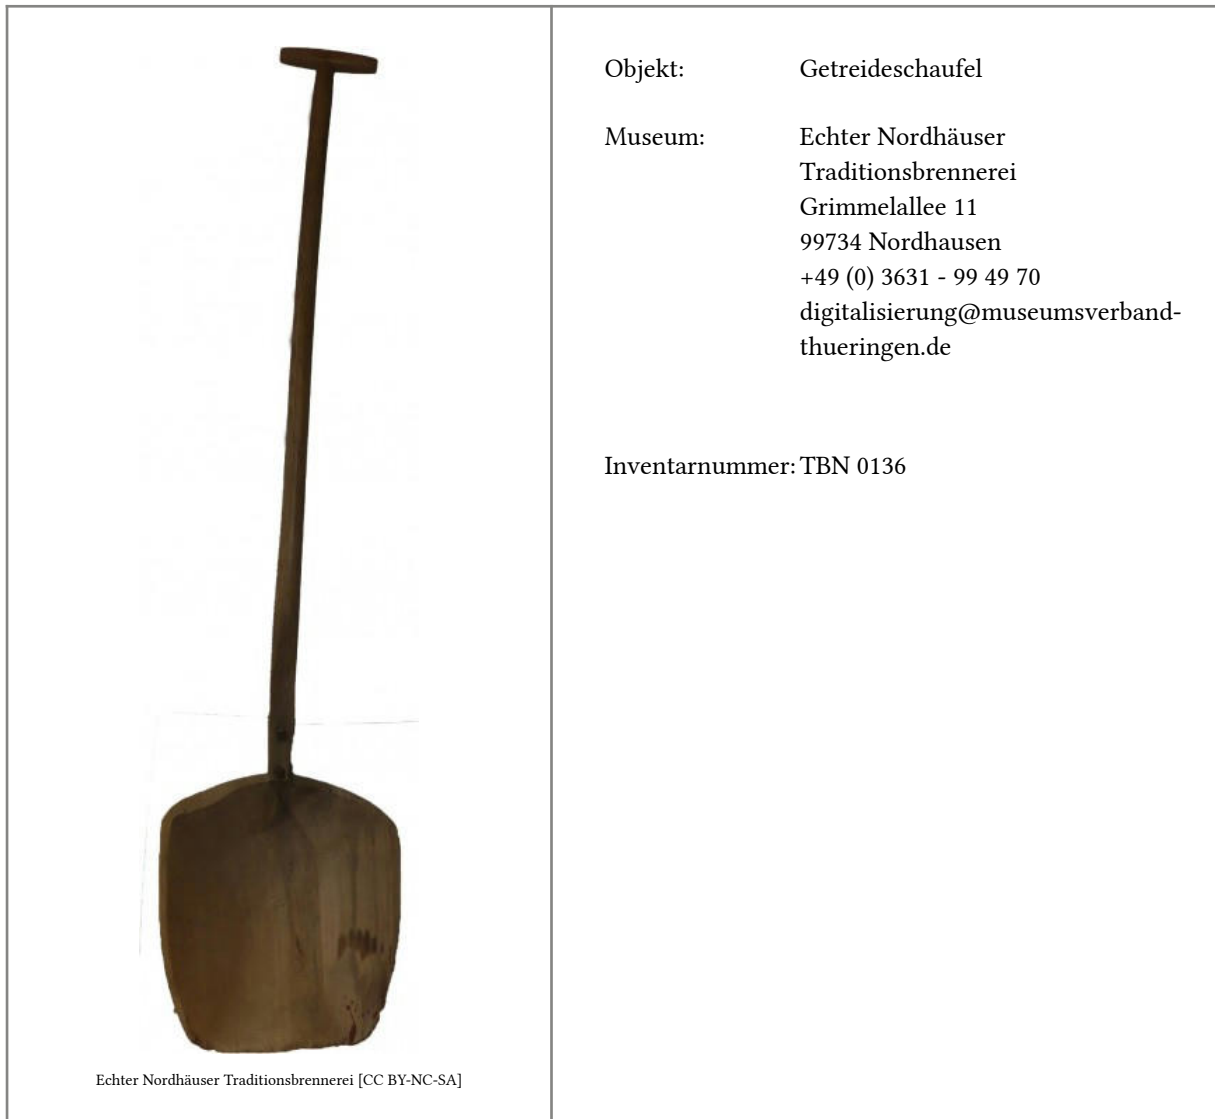

[Weitere Angaben: <https://thue.museum-digital.de/object/722> vom 19.04.2024]

## Beschreibung

Stabile Holzschaufel, rechteckig, leicht konisch, Vorderseite verstärkt mit Aluminiumbeschlag, braunes Holz

## Grunddaten

Material/Technik:

Holz

Maße:

Höhe: 45 cm; Breite: 21 cm